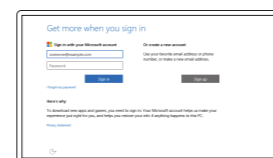

2 Finish operating system setup

Tuntaskan penataan sistem operasi | Kết thúc thiết lập hệ điều hành

Windows

Enable Dell updates
Aktifkan pembaruan Dell
Cho phép Dell Updates

Connect to your network
Sambungkan ke jaringan Anda
Kết nối vào mạng của bạn

- NOTE:** If you are connecting to a secured wireless network, enter the password for the wireless network access when prompted.
- CATATAN:** Jika Anda menghubungkan ke jaringan nirkabel aman, masukkan kata sandi untuk akses jaringan nirkabel tersebut saat diminta.
- GHI CHÚ:** Nếu bạn đang kết nối với một mạng không dây bảo mật, hãy nhập mật khẩu để truy cập mạng không dây khi được nhắc.

Sign in to your Microsoft account or create a local account
Masuk ke akun Microsoft Anda atau buat akun lokal
Đăng nhập vào tài khoản Microsoft của bạn và tạo tài khoản trên máy tính

Ubuntu

Follow the instructions on the screen to finish setup.
Ikuti petunjuk pada layar untuk menyelesaikan pengaturan.
Làm theo các hướng dẫn trên màn hình để hoàn tất việc thiết lập.