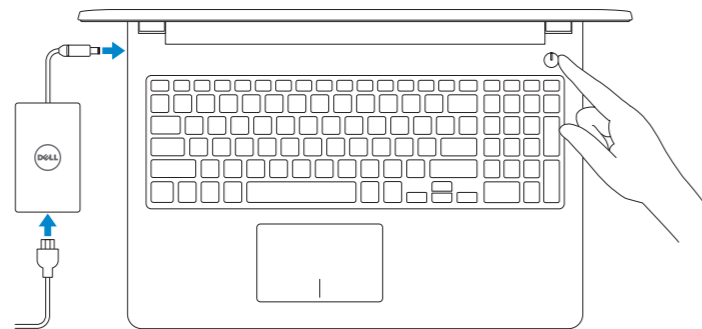

Inspiron 15

3000 Series

Quick Start Guide

Panduan Pengaktifan Cepat
Hướng dẫn khởi động nhanh

1 Connect the power adapter and press the power button

Sambungkan adaptor daya dan tekan tombol daya
Kết nối với bộ chuyển đổi nguồn điện và nhấn nút nguồn

2 Finish operating system setup

Tuntaskan penataan sistem operasi | Kết thúc thiết lập hệ điều hành

Windows

Enable Dell updates
Aktifkan pembaruan Dell
Cho phép Dell Updates

Connect to your network
Sambungkan ke jaringan Anda
Kết nối vào mạng của bạn