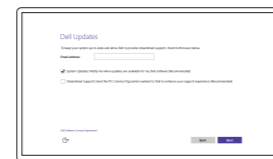

Windows

Enable Dell updates
Aktifkan pembaruan Dell
Cho phép Dell Updates